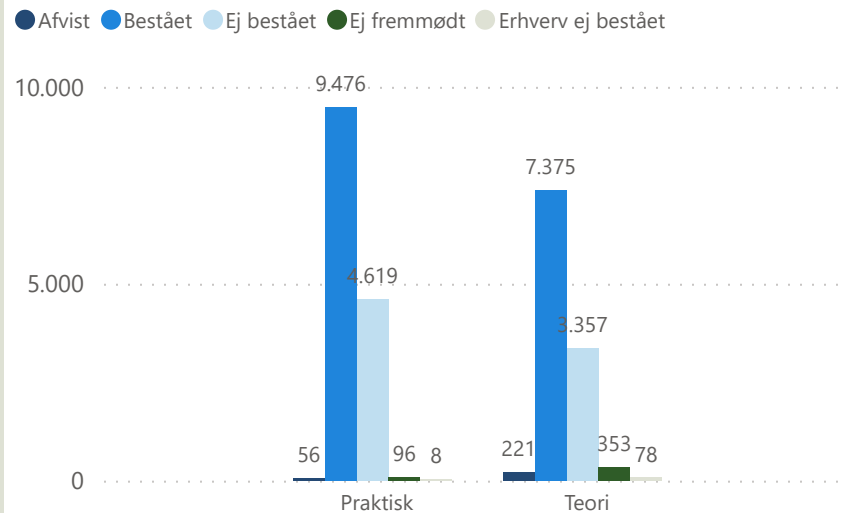

## Prøveafvikling - september 2023

Praktisk/Teori Område	Praktisk				Teori				Total			
	Afviklede	Ikke bookede	Aflyste	Beståelsesprocent	Afviklede	Ikke bookede	Aflyste	Beståelsesprocent	Afviklede	Ikke bookede	Aflyste	Beståelsesprocent
Bornholm	82	13		76,8 %	60	28	4	61,7 %	<b>142</b>	<b>41</b>	<b>4</b>	<b>70,4 %</b>
Fyn	984	88	37	66,5 %	738	123	29	66,1 %	<b>1.722</b>	<b>211</b>	<b>66</b>	<b>66,3 %</b>
Kronjylland	1.166	25	10	70,2 %	1.133	534		64,3 %	<b>2.299</b>	<b>559</b>	<b>10</b>	<b>67,3 %</b>
København	2.813	35	63	55,2 %	2.231	147		62,9 %	<b>5.044</b>	<b>182</b>	<b>63</b>	<b>58,6 %</b>
Midtsjælland	1.672	29	91	58,3 %	1.201	96		64,0 %	<b>2.873</b>	<b>125</b>	<b>91</b>	<b>60,7 %</b>
Nordjylland	1.315	39	89	68,3 %	1.092	163		64,0 %	<b>2.407</b>	<b>202</b>	<b>89</b>	<b>66,3 %</b>
Nordsjælland	1.466	7	112	64,3 %	937	73	31	63,2 %	<b>2.403</b>	<b>80</b>	<b>143</b>	<b>63,8 %</b>
Syd- og Sønderjylland	1.094	28	38	79,6 %	1.018	195	13	66,6 %	<b>2.112</b>	<b>223</b>	<b>51</b>	<b>73,3 %</b>
Sydsjælland og Lolland Falster	979	44	21	66,1 %	904	184		64,6 %	<b>1.883</b>	<b>228</b>	<b>21</b>	<b>65,4 %</b>
Vestjylland	1.407	41	11	73,3 %	1.067	343	6	66,5 %	<b>2.474</b>	<b>384</b>	<b>17</b>	<b>70,4 %</b>
Østjylland	1.277	36	45	80,1 %	1.003	300	3	68,3 %	<b>2.280</b>	<b>336</b>	<b>48</b>	<b>74,9 %</b>
<b>Total</b>	<b>14.255</b>	<b>385</b>	<b>517</b>	<b>66,5 %</b>	<b>11.384</b>	<b>2.186</b>	<b>86</b>	<b>64,8 %</b>	<b>25.639</b>	<b>2.571</b>	<b>603</b>	<b>65,7 %</b>

### Beståelsesprocent efter område

### Afviklede prøver efter resultat