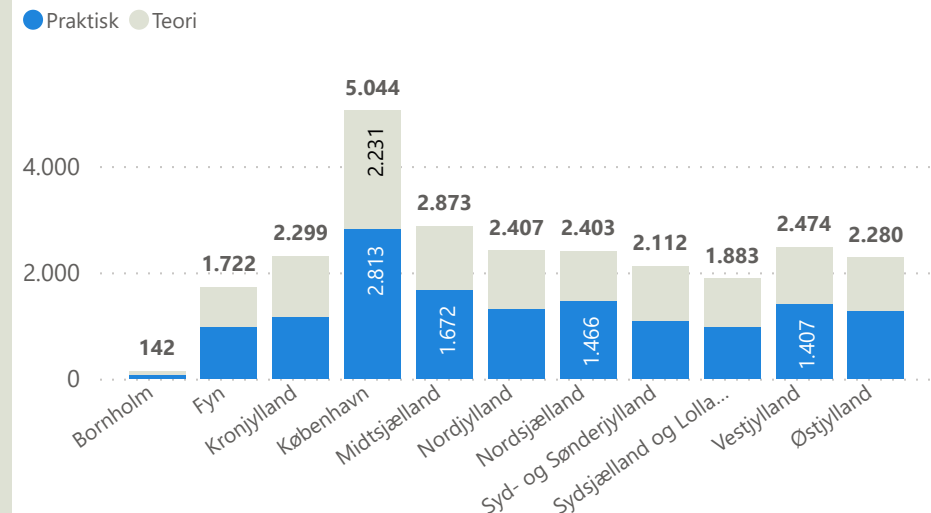

## Prøveafvikling - september 2023

Praktisk/Teori Område	Praktisk				Teori				Total			
	Afviklede	Ikke bookede	Aflyste	Beståelsesprocent	Afviklede	Ikke bookede	Aflyste	Beståelsesprocent	Afviklede	Ikke bookede	Aflyste	Beståelsesprocent
Bornholm	82	13		76,8 %	60	28	4	61,7 %	<b>142</b>	<b>41</b>	<b>4</b>	<b>70,4 %</b>
Fyn	984	88	37	66,5 %	738	123	29	66,1 %	<b>1.722</b>	<b>211</b>	<b>66</b>	<b>66,3 %</b>
Kronjylland	1.166	25	10	70,2 %	1.133	534		64,3 %	<b>2.299</b>	<b>559</b>	<b>10</b>	<b>67,3 %</b>
København	2.813	35	63	55,2 %	2.231	147		62,9 %	<b>5.044</b>	<b>182</b>	<b>63</b>	<b>58,6 %</b>
Midtsjælland	1.672	29	91	58,3 %	1.201	96		64,0 %	<b>2.873</b>	<b>125</b>	<b>91</b>	<b>60,7 %</b>
Nordjylland	1.315	39	89	68,3 %	1.092	163		64,0 %	<b>2.407</b>	<b>202</b>	<b>89</b>	<b>66,3 %</b>
Nordsjælland	1.466	7	112	64,3 %	937	73	31	63,2 %	<b>2.403</b>	<b>80</b>	<b>143</b>	<b>63,8 %</b>
Syd- og Sønderjylland	1.094	28	38	79,6 %	1.018	195	13	66,6 %	<b>2.112</b>	<b>223</b>	<b>51</b>	<b>73,3 %</b>
Sydsjælland og Lolland Falster	979	44	21	66,1 %	904	184		64,6 %	<b>1.883</b>	<b>228</b>	<b>21</b>	<b>65,4 %</b>
Vestjylland	1.407	41	11	73,3 %	1.067	343	6	66,5 %	<b>2.474</b>	<b>384</b>	<b>17</b>	<b>70,4 %</b>
Østjylland	1.277	36	45	80,1 %	1.003	300	3	68,3 %	<b>2.280</b>	<b>336</b>	<b>48</b>	<b>74,9 %</b>
<b>Total</b>	<b>14.255</b>	<b>385</b>	<b>517</b>	<b>66,5 %</b>	<b>11.384</b>	<b>2.186</b>	<b>86</b>	<b>64,8 %</b>	<b>25.639</b>	<b>2.571</b>	<b>603</b>	<b>65,7 %</b>

### Beståelsesprocent efter område

### Afviklede prøver efter resultat

### Afviklede prøver efter område