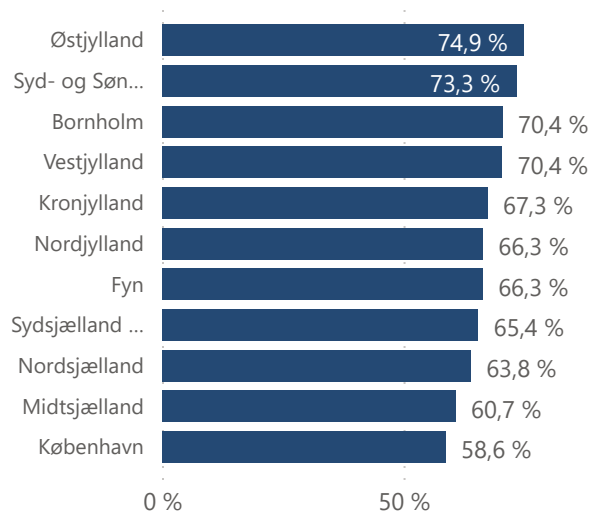

## Prøveafvikling - september 2023

Praktisk/Teori Område	Praktisk				Teori				Total			
	Afviklede	Ikke bookede	Aflyste	Beståelsesprocent	Afviklede	Ikke bookede	Aflyste	Beståelsesprocent	Afviklede	Ikke bookede	Aflyste	Beståelsesprocent
Bornholm	82	13		76,8 %	60	28	4	61,7 %	<b>142</b>	<b>41</b>	<b>4</b>	<b>70,4 %</b>
Fyn	984	88	37	66,5 %	738	123	29	66,1 %	<b>1.722</b>	<b>211</b>	<b>66</b>	<b>66,3 %</b>
Kronjylland	1.166	25	10	70,2 %	1.133	534		64,3 %	<b>2.299</b>	<b>559</b>	<b>10</b>	<b>67,3 %</b>
København	2.813	35	63	55,2 %	2.231	147		62,9 %	<b>5.044</b>	<b>182</b>	<b>63</b>	<b>58,6 %</b>
Midtsjælland	1.672	29	91	58,3 %	1.201	96		64,0 %	<b>2.873</b>	<b>125</b>	<b>91</b>	<b>60,7 %</b>
Nordjylland	1.315	39	89	68,3 %	1.092	163		64,0 %	<b>2.407</b>	<b>202</b>	<b>89</b>	<b>66,3 %</b>
Nordsjælland	1.466	7	112	64,3 %	937	73	31	63,2 %	<b>2.403</b>	<b>80</b>	<b>143</b>	<b>63,8 %</b>
Syd- og Sønderjylland	1.094	28	38	79,6 %	1.018	195	13	66,6 %	<b>2.112</b>	<b>223</b>	<b>51</b>	<b>73,3 %</b>
Sydsjælland og Lolland Falster	979	44	21	66,1 %	904	184		64,6 %	<b>1.883</b>	<b>228</b>	<b>21</b>	<b>65,4 %</b>
Vestjylland	1.407	41	11	73,3 %	1.067	343	6	66,5 %	<b>2.474</b>	<b>384</b>	<b>17</b>	<b>70,4 %</b>
Østjylland	1.277	36	45	80,1 %	1.003	300	3	68,3 %	<b>2.280</b>	<b>336</b>	<b>48</b>	<b>74,9 %</b>
<b>Total</b>	<b>14.255</b>	<b>385</b>	<b>517</b>	<b>66,5 %</b>	<b>11.384</b>	<b>2.186</b>	<b>86</b>	<b>64,8 %</b>	<b>25.639</b>	<b>2.571</b>	<b>603</b>	<b>65,7 %</b>

### Beståelsesprocent efter område