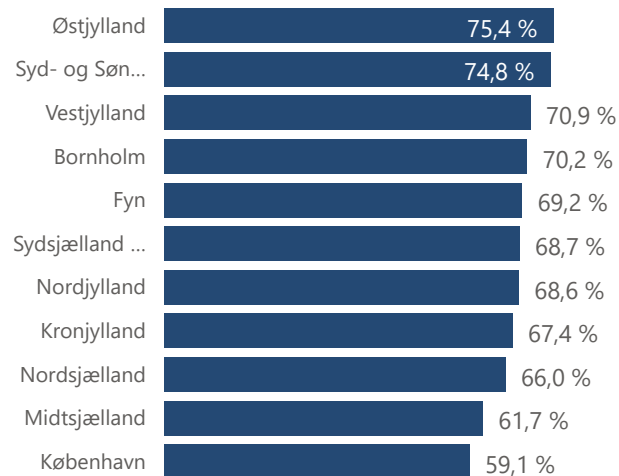

Prøveafvikling - år til dato

Praktisk/Teori Område	Praktisk				Teori				Total			
	Afviklede	Ikke bookede	Aflyste	Beståelsesprocent	Afviklede	Ikke bookede	Aflyste	Beståelsesprocent	Afviklede	Ikke bookede	Aflyste	Beståelsesprocent
Bornholm	812	130	6	74,9 %	751	454	4	65,2 %	1.563	584	10	70,2 %
Fyn	12.002	356	283	71,3 %	10.102	748	41	66,8 %	22.104	1.104	324	69,2 %
Kronjylland	12.597	150	494	70,6 %	14.050	2.948	31	64,6 %	26.647	3.098	525	67,4 %
København	32.766	718	675	56,2 %	23.648	1.823	2	63,0 %	56.414	2.541	677	59,1 %
Midtsjælland	16.861	583	808	58,8 %	16.229	1.010	13	64,6 %	33.090	1.593	821	61,7 %
Nordjylland	12.773	227	489	70,7 %	11.398	1.416	27	66,3 %	24.171	1.643	516	68,6 %
Nordsjælland	15.389	298	788	65,7 %	13.875	858	38	66,4 %	29.264	1.156	826	66,0 %
Syd- og Sønderjylland	12.287	405	336	81,1 %	12.758	2.311	47	68,7 %	25.045	2.716	383	74,8 %
Sydsjælland og Lolland Falster	10.405	379	392	72,0 %	11.069	1.286	89	65,7 %	21.474	1.665	481	68,7 %
Vestjylland	13.844	364	142	73,5 %	13.112	1.966	12	68,2 %	26.956	2.330	154	70,9 %
Østjylland	13.347	364	442	81,0 %	13.364	1.563	36	69,9 %	26.711	1.927	478	75,4 %
Total	153.083	3.974	4.855	67,9 %	140.356	16.383	340	66,1 %	293.439	20.357	5.195	67,1 %

Beståelsesprocent efter område