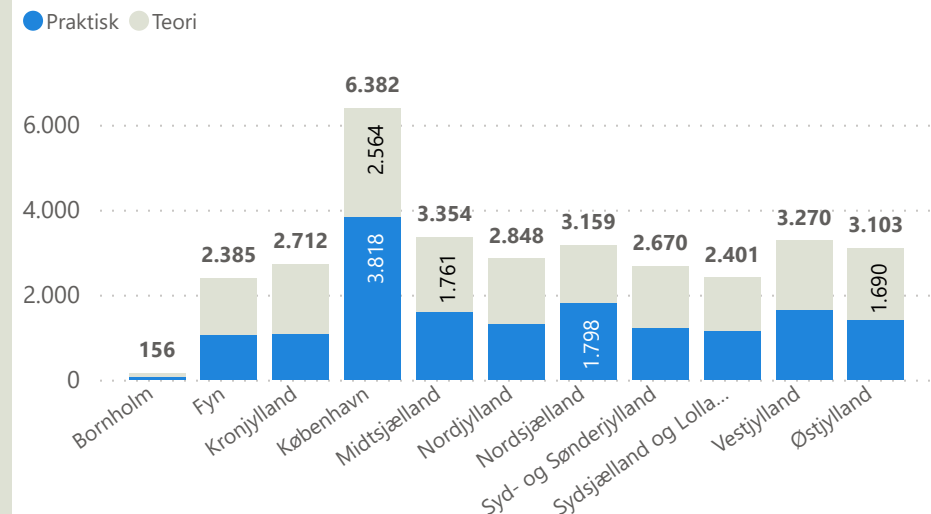

Afviklede prøver efter område