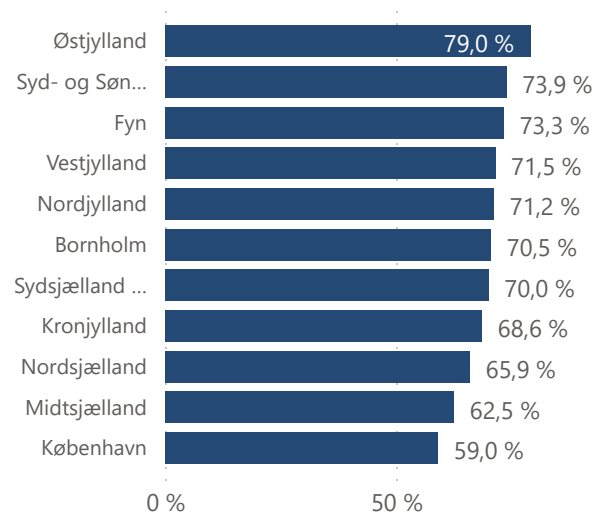

Prøveafvikling - oktober 2023

Praktisk/Teori Område	Praktisk				Teori				Total			
	Afviklede	Ikke bookede	Aflyste	Beståelsesprocent	Afviklede	Ikke bookede	Aflyste	Beståelsesprocent	Afviklede	Ikke bookede	Aflyste	Beståelsesprocent
Bornholm	78	19		76,9 %	78	36		64,1 %	156	55		70,5 %
Fyn	1.058	86	30	74,3 %	1.327	63	1	72,5 %	2.385	149	31	73,3 %
Kronjylland	1.068	24	83	68,7 %	1.644	295		68,5 %	2.712	319	83	68,6 %
København	3.818	40	133	54,0 %	2.564	197	1	66,5 %	6.382	237	134	59,0 %
Midtsjælland	1.593	64	81	58,1 %	1.761	103		66,5 %	3.354	167	81	62,5 %
Nordjylland	1.317	32	63	71,6 %	1.531	130	1	70,8 %	2.848	162	64	71,2 %
Nordsjælland	1.798	107	90	63,9 %	1.361	37		68,6 %	3.159	144	90	65,9 %
Syd- og Sønderjylland	1.219	25	15	79,2 %	1.451	198		69,3 %	2.670	223	15	73,9 %
Sydsjælland og Lolland Falster	1.148	121	50	70,3 %	1.253	166		69,8 %	2.401	287	50	70,0 %
Vestjylland	1.643	119	13	72,2 %	1.627	172	1	70,7 %	3.270	291	14	71,5 %
Østjylland	1.413	84	40	84,0 %	1.690	140	4	74,9 %	3.103	224	44	79,0 %
Total	16.153	721	598	66,9 %	16.287	1.537	8	69,6 %	32.440	2.258	606	68,2 %

Beståelsesprocent efter område