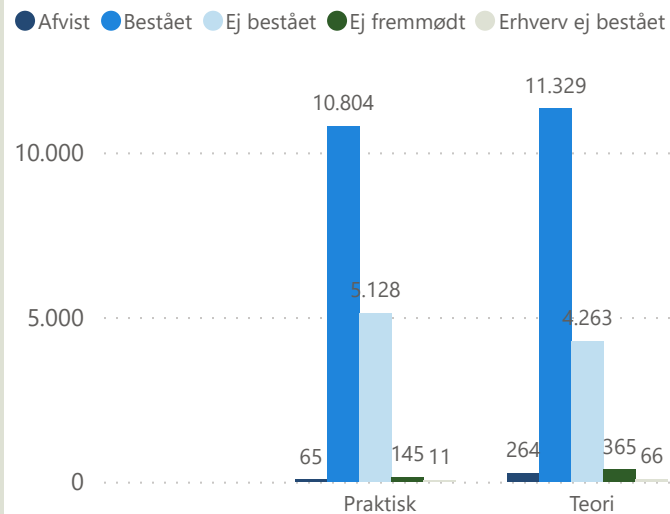

Afviklede prøver efter resultat