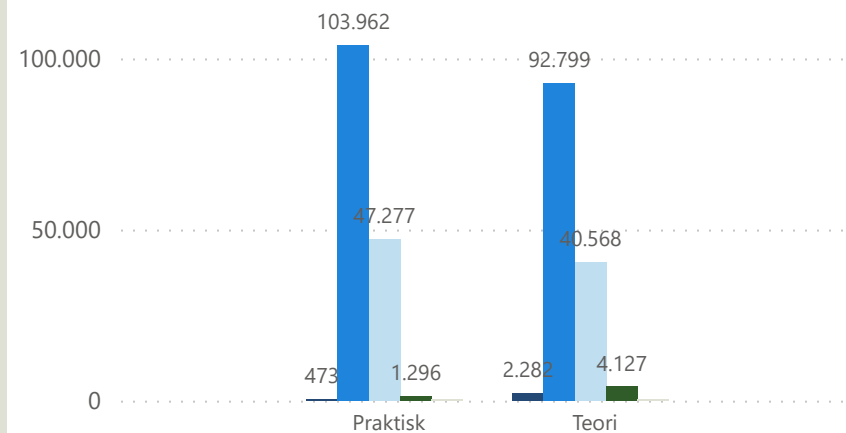

Beståelsesprocent efter område

Afviklede prøver efter resultat

Afviklede prøver efter område

Prøveafvikling - år til dato

Praktisk/Teori Område	Praktisk				Teori				Total			
	Afviklede	Ikke bookede	Aflyste	Beståelsesprocent	Afviklede	Ikke bookede	Aflyste	Beståelsesprocent	Afviklede	Ikke bookede	Aflyste	Beståelsesprocent
Bornholm	812	130	6	74,9 %	751	454	4	65,2 %	1.563	584	10	70,2 %
Fyn	12.002	356	283	71,3 %	10.102	748	41	66,8 %	22.104	1.104	324	69,2 %
Kronjylland	12.597	150	494	70,6 %	14.050	2.948	31	64,6 %	26.647	3.098	525	67,4 %
København	32.766	718	675	56,2 %	23.648	1.823	2	63,0 %	56.414	2.541	677	59,1 %
Midtsjælland	16.861	583	808	58,8 %	16.229	1.010	13	64,6 %	33.090	1.593	821	61,7 %
Nordjylland	12.773	227	489	70,7 %	11.398	1.416	27	66,3 %	24.171	1.643	516	68,6 %
Nordsjælland	15.389	298	788	65,7 %	13.875	858	38	66,4 %	29.264	1.156	826	66,0 %
Syd- og Sønderjylland	12.287	405	336	81,1 %	12.758	2.311	47	68,7 %	25.045	2.716	383	74,8 %
Sydsjælland og Lolland Falster	10.405	379	392	72,0 %	11.069	1.286	89	65,7 %	21.474	1.665	481	68,7 %
Vestjylland	13.844	364	142	73,5 %	13.112	1.966	12	68,2 %	26.956	2.330	154	70,9 %
Østjylland	13.347	364	442	81,0 %	13.364	1.563	36	69,9 %	26.711	1.927	478	75,4 %
Total	153.083	3.974	4.855	67,9 %	140.356	16.383	340	66,1 %	293.439	20.357	5.195	67,1 %

Beståelsesprocent efter område

Afviklede prøver efter resultat

● Afvist ● Bestået ● Ej bestået ● Ej fremmødt ● Erhverv ej bestået

Afviklede prøver efter område

● Praktisk ● Teori