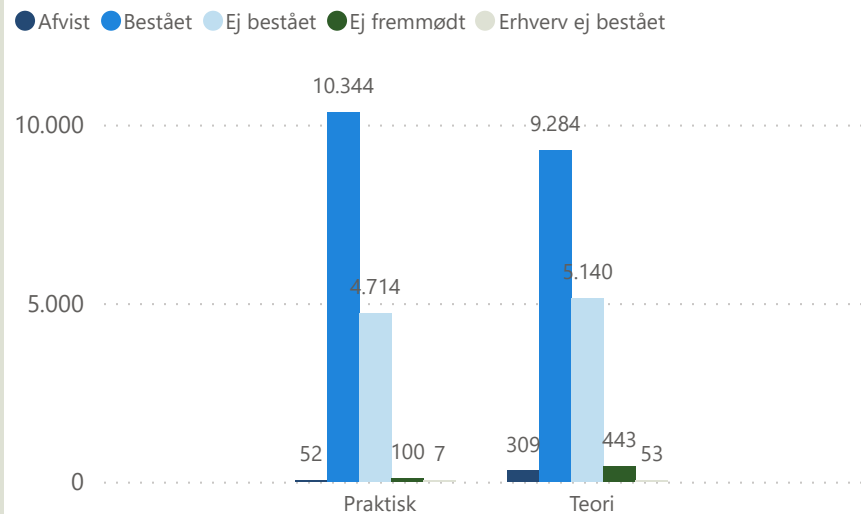

## Prøveafvikling - juni 2024

Praktisk/Teori Område	Praktisk				Teori				Total			
	Afviklede	Ikke bookede	Aflyste	Beståelsesprocent	Afviklede	Ikke bookede	Aflyste	Beståelsesprocent	Afviklede	Ikke bookede	Aflyste	Beståelsesprocent
Bornholm	90	23		72,2 %	67	51		58,2 %	<b>157</b>	<b>74</b>		<b>66,2 %</b>
Fyn	1.180	4	32	72,0 %	1.041	49		60,2 %	<b>2.221</b>	<b>53</b>	<b>32</b>	<b>66,5 %</b>
Kronjylland	1.357	2	42	71,6 %	1.621	198	5	63,2 %	<b>2.978</b>	<b>200</b>	<b>47</b>	<b>67,0 %</b>
København	2.932	5	280	52,9 %	3.076	144	44	55,2 %	<b>6.008</b>	<b>149</b>	<b>324</b>	<b>54,1 %</b>
Midtsjælland	1.626	4	179	58,4 %	1.640	114	9	57,6 %	<b>3.266</b>	<b>118</b>	<b>188</b>	<b>58,0 %</b>
Nordjylland	1.177	2	37	69,7 %	1.258	97		60,3 %	<b>2.435</b>	<b>99</b>	<b>37</b>	<b>64,8 %</b>
Nordsjælland	1.337	3	85	67,7 %	1.214	87	1	65,2 %	<b>2.551</b>	<b>90</b>	<b>86</b>	<b>66,5 %</b>
Syd- og Sønderjylland	1.445	26	29	77,2 %	1.384	174	12	63,5 %	<b>2.829</b>	<b>200</b>	<b>41</b>	<b>70,5 %</b>
Sydsjælland og Lolland Falster	1.072	2		69,7 %	1.215	113	3	60,2 %	<b>2.287</b>	<b>115</b>	<b>3</b>	<b>64,7 %</b>
Vestjylland	1.463	14	9	75,5 %	1.331	240	63	65,7 %	<b>2.794</b>	<b>254</b>	<b>72</b>	<b>70,8 %</b>
Østjylland	1.538	9	67	82,2 %	1.382	127	4	66,4 %	<b>2.920</b>	<b>136</b>	<b>71</b>	<b>74,7 %</b>
<b>Total</b>	<b>15.217</b>	<b>94</b>	<b>760</b>	<b>68,0 %</b>	<b>15.229</b>	<b>1.394</b>	<b>141</b>	<b>61,0 %</b>	<b>30.446</b>	<b>1.488</b>	<b>901</b>	<b>64,5 %</b>

### Beståelsesprocent efter område

### Afviklede prøver efter resultat