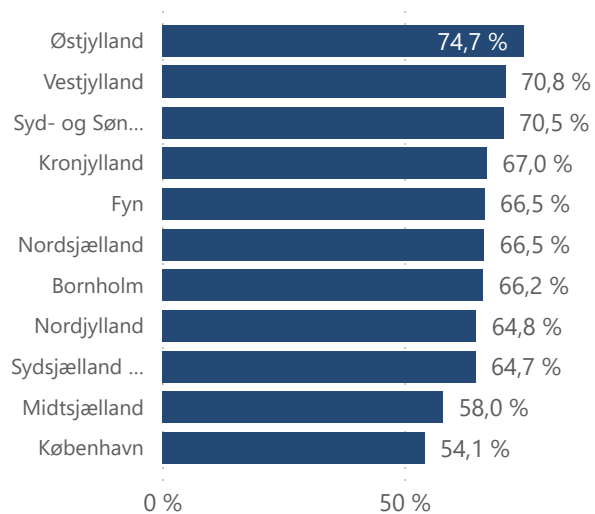

## Prøveafvikling - juni 2024

Praktisk/Teori Område	Praktisk				Teori				Total			
	Afviklede	Ikke bookede	Aflyste	Beståelsesprocent	Afviklede	Ikke bookede	Aflyste	Beståelsesprocent	Afviklede	Ikke bookede	Aflyste	Beståelsesprocent
Bornholm	90	23		72,2 %	67	51		58,2 %	<b>157</b>	<b>74</b>		<b>66,2 %</b>
Fyn	1.180	4	32	72,0 %	1.041	49		60,2 %	<b>2.221</b>	<b>53</b>	<b>32</b>	<b>66,5 %</b>
Kronjylland	1.357	2	42	71,6 %	1.621	198	5	63,2 %	<b>2.978</b>	<b>200</b>	<b>47</b>	<b>67,0 %</b>
København	2.932	5	280	52,9 %	3.076	144	44	55,2 %	<b>6.008</b>	<b>149</b>	<b>324</b>	<b>54,1 %</b>
Midtsjælland	1.626	4	179	58,4 %	1.640	114	9	57,6 %	<b>3.266</b>	<b>118</b>	<b>188</b>	<b>58,0 %</b>
Nordjylland	1.177	2	37	69,7 %	1.258	97		60,3 %	<b>2.435</b>	<b>99</b>	<b>37</b>	<b>64,8 %</b>
Nordsjælland	1.337	3	85	67,7 %	1.214	87	1	65,2 %	<b>2.551</b>	<b>90</b>	<b>86</b>	<b>66,5 %</b>
Syd- og Sønderjylland	1.445	26	29	77,2 %	1.384	174	12	63,5 %	<b>2.829</b>	<b>200</b>	<b>41</b>	<b>70,5 %</b>
Sydsjælland og Lolland Falster	1.072	2		69,7 %	1.215	113	3	60,2 %	<b>2.287</b>	<b>115</b>	<b>3</b>	<b>64,7 %</b>
Vestjylland	1.463	14	9	75,5 %	1.331	240	63	65,7 %	<b>2.794</b>	<b>254</b>	<b>72</b>	<b>70,8 %</b>
Østjylland	1.538	9	67	82,2 %	1.382	127	4	66,4 %	<b>2.920</b>	<b>136</b>	<b>71</b>	<b>74,7 %</b>
<b>Total</b>	<b>15.217</b>	<b>94</b>	<b>760</b>	<b>68,0 %</b>	<b>15.229</b>	<b>1.394</b>	<b>141</b>	<b>61,0 %</b>	<b>30.446</b>	<b>1.488</b>	<b>901</b>	<b>64,5 %</b>

### Beståelsesprocent efter område