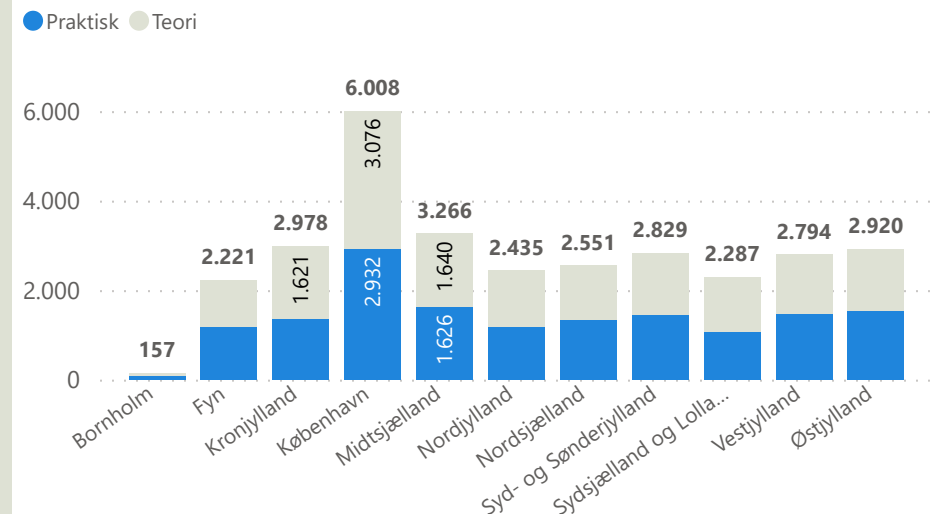

## Prøveafvikling - juni 2024

Praktisk/Teori Område	Praktisk				Teori				Total			
	Afviklede	Ikke bookede	Aflyste	Beståelsesprocent	Afviklede	Ikke bookede	Aflyste	Beståelsesprocent	Afviklede	Ikke bookede	Aflyste	Beståelsesprocent
Bornholm	90	23		72,2 %	67	51		58,2 %	<b>157</b>	<b>74</b>		<b>66,2 %</b>
Fyn	1.180	4	32	72,0 %	1.041	49		60,2 %	<b>2.221</b>	<b>53</b>	<b>32</b>	<b>66,5 %</b>
Kronjylland	1.357	2	42	71,6 %	1.621	198	5	63,2 %	<b>2.978</b>	<b>200</b>	<b>47</b>	<b>67,0 %</b>
København	2.932	5	280	52,9 %	3.076	144	44	55,2 %	<b>6.008</b>	<b>149</b>	<b>324</b>	<b>54,1 %</b>
Midtsjælland	1.626	4	179	58,4 %	1.640	114	9	57,6 %	<b>3.266</b>	<b>118</b>	<b>188</b>	<b>58,0 %</b>
Nordjylland	1.177	2	37	69,7 %	1.258	97		60,3 %	<b>2.435</b>	<b>99</b>	<b>37</b>	<b>64,8 %</b>
Nordsjælland	1.337	3	85	67,7 %	1.214	87	1	65,2 %	<b>2.551</b>	<b>90</b>	<b>86</b>	<b>66,5 %</b>
Syd- og Sønderjylland	1.445	26	29	77,2 %	1.384	174	12	63,5 %	<b>2.829</b>	<b>200</b>	<b>41</b>	<b>70,5 %</b>
Sydsjælland og Lolland Falster	1.072	2		69,7 %	1.215	113	3	60,2 %	<b>2.287</b>	<b>115</b>	<b>3</b>	<b>64,7 %</b>
Vestjylland	1.463	14	9	75,5 %	1.331	240	63	65,7 %	<b>2.794</b>	<b>254</b>	<b>72</b>	<b>70,8 %</b>
Østjylland	1.538	9	67	82,2 %	1.382	127	4	66,4 %	<b>2.920</b>	<b>136</b>	<b>71</b>	<b>74,7 %</b>
<b>Total</b>	<b>15.217</b>	<b>94</b>	<b>760</b>	<b>68,0 %</b>	<b>15.229</b>	<b>1.394</b>	<b>141</b>	<b>61,0 %</b>	<b>30.446</b>	<b>1.488</b>	<b>901</b>	<b>64,5 %</b>

### Beståelsesprocent efter område

### Afviklede prøver efter resultat

### Afviklede prøver efter område