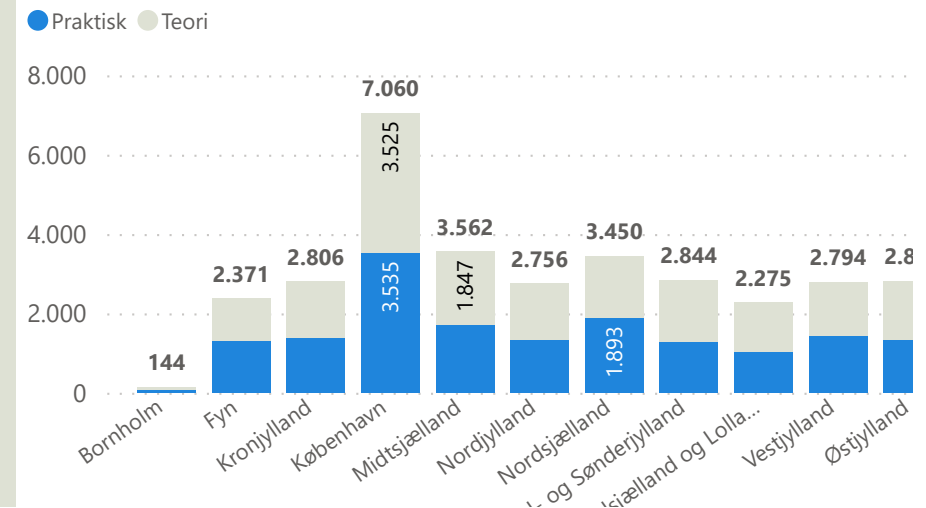

## Prøveafvikling - april 2024

Praktisk/Teori Område	Praktisk				Teori				Total			
	Afviklede	Ikke bookede	Aflyste	Beståelsesprocent	Afviklede	Ikke bookede	Aflyste	Beståelsesprocent	Afviklede	Ikke bookede	Aflyste	Beståelsesprocent
Bornholm	78	9	1	82,1 %	66	61		71,2 %	<b>144</b>	<b>70</b>	<b>1</b>	<b>77,1 %</b>
Fyn	1.309	20	26	69,1 %	1.062	71	22	69,0 %	<b>2.371</b>	<b>91</b>	<b>48</b>	<b>69,1 %</b>
Kronjylland	1.380	9	26	69,5 %	1.426	239	6	73,2 %	<b>2.806</b>	<b>248</b>	<b>32</b>	<b>71,4 %</b>
København	3.535	15	192	55,0 %	3.525	256	183	61,4 %	<b>7.060</b>	<b>271</b>	<b>375</b>	<b>58,2 %</b>
Midtsjælland	1.715	4	129	59,2 %	1.847	120	71	62,2 %	<b>3.562</b>	<b>124</b>	<b>200</b>	<b>60,8 %</b>
Nordjylland	1.328	19	21	73,6 %	1.428	263		70,7 %	<b>2.756</b>	<b>282</b>	<b>21</b>	<b>72,1 %</b>
Nordsjælland	1.893	3	85	66,1 %	1.557	132	67	69,9 %	<b>3.450</b>	<b>135</b>	<b>152</b>	<b>67,8 %</b>
Syd- og Sønderjylland	1.298	50	37	81,9 %	1.546	227	70	70,6 %	<b>2.844</b>	<b>277</b>	<b>107</b>	<b>75,8 %</b>
Sydsjælland og Lolland Falster	1.035	12	76	68,0 %	1.240	145	45	65,0 %	<b>2.275</b>	<b>157</b>	<b>121</b>	<b>66,4 %</b>
Vestjylland	1.434	41	29	76,0 %	1.360	254		73,3 %	<b>2.794</b>	<b>295</b>	<b>29</b>	<b>74,7 %</b>
Østjylland	1.349	18	28	85,0 %	1.467	123	1	74,9 %	<b>2.816</b>	<b>141</b>	<b>29</b>	<b>79,8 %</b>
<b>Total</b>	<b>16.354</b>	<b>200</b>	<b>650</b>	<b>68,0 %</b>	<b>16.524</b>	<b>1.891</b>	<b>465</b>	<b>67,9 %</b>	<b>32.878</b>	<b>2.091</b>	<b>1.115</b>	<b>68,0 %</b>

### Beståelsesprocent efter område

### Afviklede prøver efter resultat

### Afviklede prøver efter område