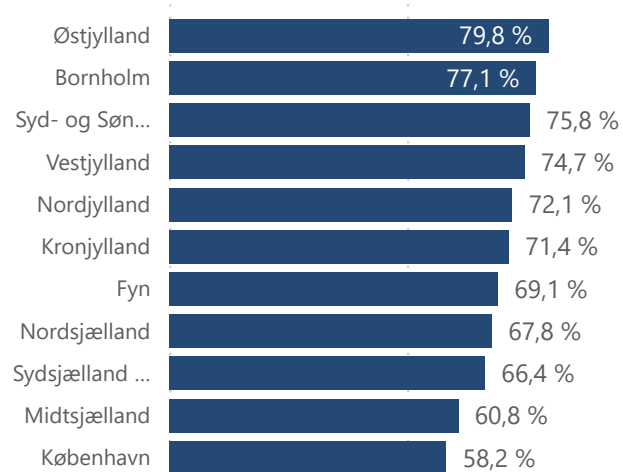

## Prøveafvikling - april 2024

Praktisk/Teori Område	Praktisk				Teori				Total			
	Afviklede	Ikke bookede	Aflyste	Beståelsesprocent	Afviklede	Ikke bookede	Aflyste	Beståelsesprocent	Afviklede	Ikke bookede	Aflyste	Beståelsesprocent
Bornholm	78	9	1	82,1 %	66	61		71,2 %	<b>144</b>	<b>70</b>	<b>1</b>	<b>77,1 %</b>
Fyn	1.309	20	26	69,1 %	1.062	71	22	69,0 %	<b>2.371</b>	<b>91</b>	<b>48</b>	<b>69,1 %</b>
Kronjylland	1.380	9	26	69,5 %	1.426	239	6	73,2 %	<b>2.806</b>	<b>248</b>	<b>32</b>	<b>71,4 %</b>
København	3.535	15	192	55,0 %	3.525	256	183	61,4 %	<b>7.060</b>	<b>271</b>	<b>375</b>	<b>58,2 %</b>
Midtsjælland	1.715	4	129	59,2 %	1.847	120	71	62,2 %	<b>3.562</b>	<b>124</b>	<b>200</b>	<b>60,8 %</b>
Nordjylland	1.328	19	21	73,6 %	1.428	263		70,7 %	<b>2.756</b>	<b>282</b>	<b>21</b>	<b>72,1 %</b>
Nordsjælland	1.893	3	85	66,1 %	1.557	132	67	69,9 %	<b>3.450</b>	<b>135</b>	<b>152</b>	<b>67,8 %</b>
Syd- og Sønderjylland	1.298	50	37	81,9 %	1.546	227	70	70,6 %	<b>2.844</b>	<b>277</b>	<b>107</b>	<b>75,8 %</b>
Sydsjælland og Lolland Falster	1.035	12	76	68,0 %	1.240	145	45	65,0 %	<b>2.275</b>	<b>157</b>	<b>121</b>	<b>66,4 %</b>
Vestjylland	1.434	41	29	76,0 %	1.360	254		73,3 %	<b>2.794</b>	<b>295</b>	<b>29</b>	<b>74,7 %</b>
Østjylland	1.349	18	28	85,0 %	1.467	123	1	74,9 %	<b>2.816</b>	<b>141</b>	<b>29</b>	<b>79,8 %</b>
<b>Total</b>	<b>16.354</b>	<b>200</b>	<b>650</b>	<b>68,0 %</b>	<b>16.524</b>	<b>1.891</b>	<b>465</b>	<b>67,9 %</b>	<b>32.878</b>	<b>2.091</b>	<b>1.115</b>	<b>68,0 %</b>

### Beståelsesprocent efter område

### Afviklede prøver efter resultat