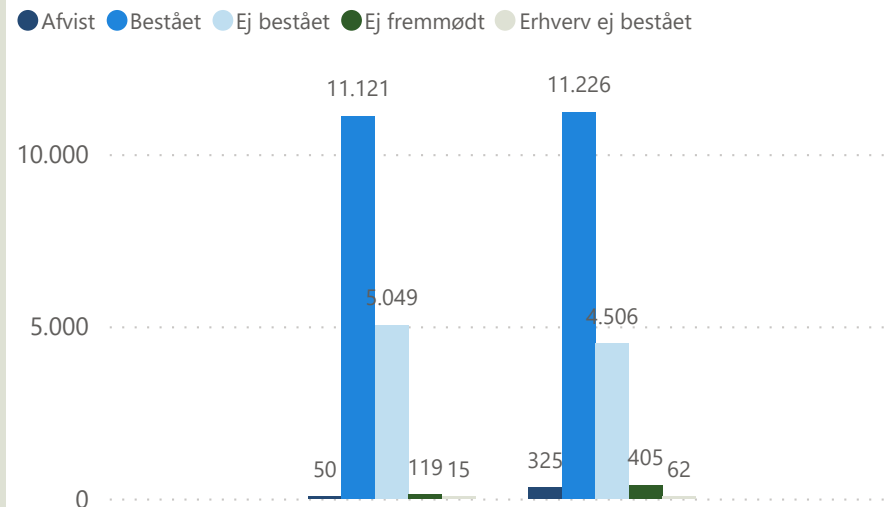

## Prøveafvikling - april 2024

Praktisk/Teori Område	Praktisk				Teori				Total			
	Afviklede	Ikke bookede	Aflyste	Beståelsesprocent	Afviklede	Ikke bookede	Aflyste	Beståelsesprocent	Afviklede	Ikke bookede	Aflyste	Beståelsesprocent
Bornholm	78	9	1	82,1 %	66	61		71,2 %	<b>144</b>	<b>70</b>	<b>1</b>	<b>77,1 %</b>
Fyn	1.309	20	26	69,1 %	1.062	71	22	69,0 %	<b>2.371</b>	<b>91</b>	<b>48</b>	<b>69,1 %</b>
Kronjylland	1.380	9	26	69,5 %	1.426	239	6	73,2 %	<b>2.806</b>	<b>248</b>	<b>32</b>	<b>71,4 %</b>
København	3.535	15	192	55,0 %	3.525	256	183	61,4 %	<b>7.060</b>	<b>271</b>	<b>375</b>	<b>58,2 %</b>
Midtsjælland	1.715	4	129	59,2 %	1.847	120	71	62,2 %	<b>3.562</b>	<b>124</b>	<b>200</b>	<b>60,8 %</b>
Nordjylland	1.328	19	21	73,6 %	1.428	263		70,7 %	<b>2.756</b>	<b>282</b>	<b>21</b>	<b>72,1 %</b>
Nordsjælland	1.893	3	85	66,1 %	1.557	132	67	69,9 %	<b>3.450</b>	<b>135</b>	<b>152</b>	<b>67,8 %</b>
Syd- og Sønderjylland	1.298	50	37	81,9 %	1.546	227	70	70,6 %	<b>2.844</b>	<b>277</b>	<b>107</b>	<b>75,8 %</b>
Sydsjælland og Lolland Falster	1.035	12	76	68,0 %	1.240	145	45	65,0 %	<b>2.275</b>	<b>157</b>	<b>121</b>	<b>66,4 %</b>
Vestjylland	1.434	41	29	76,0 %	1.360	254		73,3 %	<b>2.794</b>	<b>295</b>	<b>29</b>	<b>74,7 %</b>
Østjylland	1.349	18	28	85,0 %	1.467	123	1	74,9 %	<b>2.816</b>	<b>141</b>	<b>29</b>	<b>79,8 %</b>
<b>Total</b>	<b>16.354</b>	<b>200</b>	<b>650</b>	<b>68,0 %</b>	<b>16.524</b>	<b>1.891</b>	<b>465</b>	<b>67,9 %</b>	<b>32.878</b>	<b>2.091</b>	<b>1.115</b>	<b>68,0 %</b>

### Beståelsesprocent efter område

### Afviklede prøver efter resultat