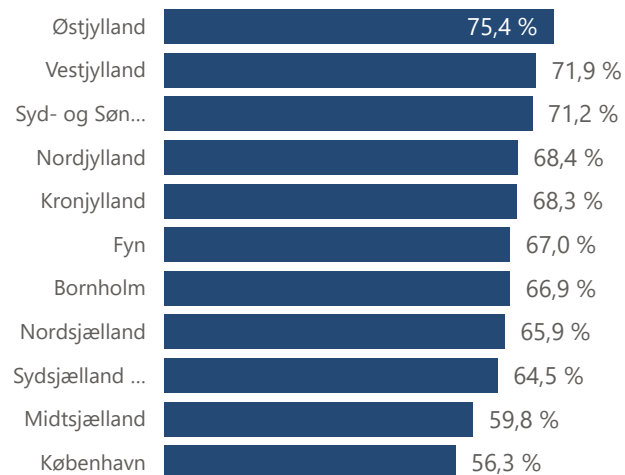

Prøveafvikling - år til dato

Praktisk/Teori Område	Praktisk				Teori				Total			
	Afviklede	Ikke bookede	Aflyste	Beståelsesprocent	Afviklede	Ikke bookede	Aflyste	Beståelsesprocent	Afviklede	Ikke bookede	Aflyste	Beståelsesprocent
Bornholm	722	95	15	69,3 %	600	478	9	64,2 %	1.322	573	24	66,9 %
Fyn	10.944	151	420	69,7 %	9.170	1.030	78	63,7 %	20.114	1.181	498	67,0 %
Kronjylland	11.527	90	880	70,8 %	11.904	3.101	148	65,9 %	23.431	3.191	1.028	68,3 %
København	27.521	87	2.807	53,9 %	23.602	1.763	732	59,1 %	51.123	1.850	3.539	56,3 %
Midtsjælland	13.063	42	1.199	59,1 %	13.929	1.428	224	60,4 %	26.992	1.470	1.423	59,8 %
Nordjylland	10.836	180	676	72,1 %	10.008	2.155	142	64,4 %	20.844	2.335	818	68,4 %
Nordsjælland	14.447	40	1.365	65,2 %	11.689	1.249	160	66,7 %	26.136	1.289	1.525	65,9 %
Syd- og Sønderjylland	11.669	272	454	78,1 %	11.630	2.161	227	64,3 %	23.299	2.433	681	71,2 %
Sydsjælland og Lolland Falster	9.369	151	424	67,2 %	9.498	1.256	70	61,9 %	18.867	1.407	494	64,5 %
Vestjylland	12.125	333	491	74,6 %	10.833	2.236	141	68,9 %	22.958	2.569	632	71,9 %
Østjylland	11.904	280	857	80,9 %	11.076	1.749	173	69,5 %	22.980	2.029	1.030	75,4 %
Total	134.127	1.721	9.588	67,2 %	123.939	18.606	2.104	63,9 %	258.066	20.327	11.692	65,6 %

Beståelsesprocent efter område