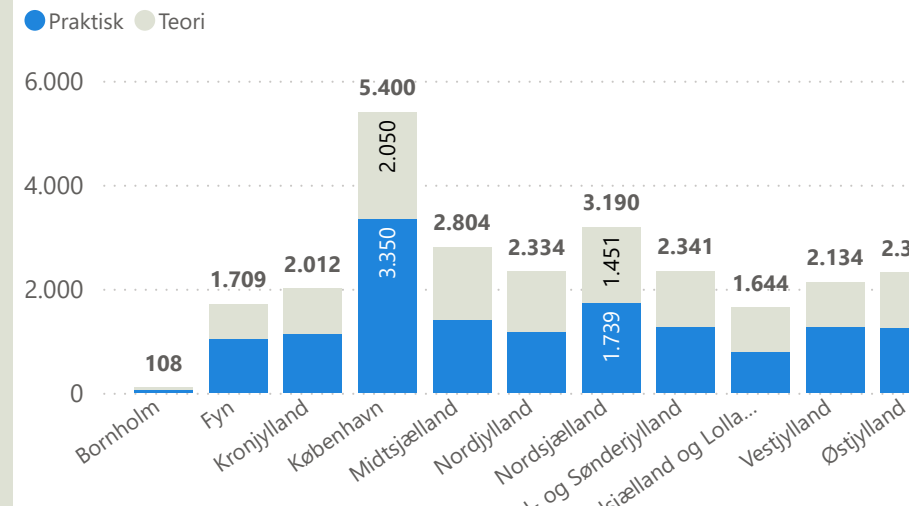

Afviklede prøver efter område