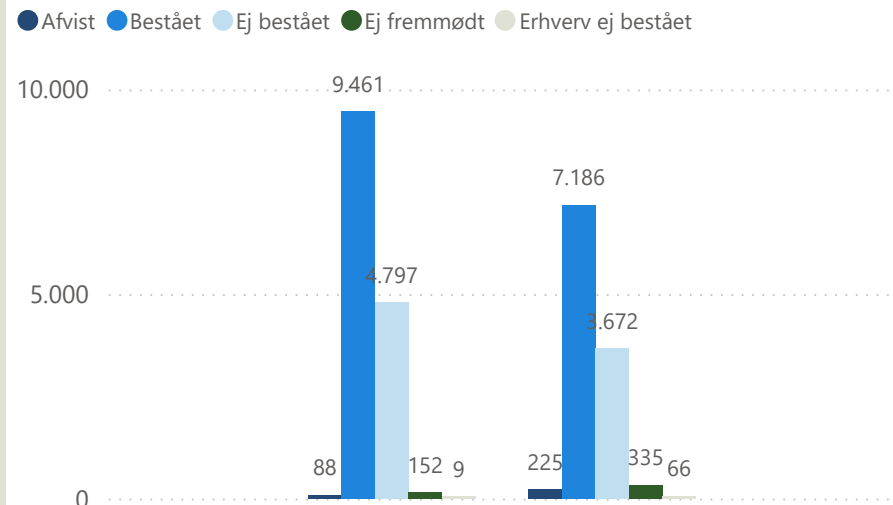

Afviklede prøver efter resultat