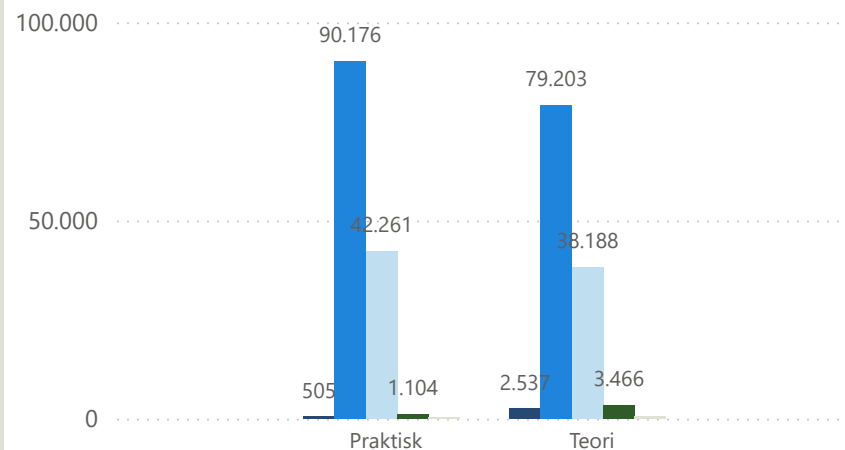

Beståelsesprocent efter område

Afviklede prøver efter resultat

Afviklede prøver efter område

Prøveafvikling - år til dato

Praktisk/Teori Område	Praktisk				Teori				Total			
	Afviklede	Ikke bookede	Aflyste	Beståelsesprocent	Afviklede	Ikke bookede	Aflyste	Beståelsesprocent	Afviklede	Ikke bookede	Aflyste	Beståelsesprocent
Bornholm	722	95	15	69,3 %	600	478	9	64,2 %	1.322	573	24	66,9 %
Fyn	10.944	151	420	69,7 %	9.170	1.030	78	63,7 %	20.114	1.181	498	67,0 %
Kronjylland	11.527	90	880	70,8 %	11.904	3.101	148	65,9 %	23.431	3.191	1.028	68,3 %
København	27.521	87	2.807	53,9 %	23.602	1.763	732	59,1 %	51.123	1.850	3.539	56,3 %
Midtsjælland	13.063	42	1.199	59,1 %	13.929	1.428	224	60,4 %	26.992	1.470	1.423	59,8 %
Nordjylland	10.836	180	676	72,1 %	10.008	2.155	142	64,4 %	20.844	2.335	818	68,4 %
Nordsjælland	14.447	40	1.365	65,2 %	11.689	1.249	160	66,7 %	26.136	1.289	1.525	65,9 %
Syd- og Sønderjylland	11.669	272	454	78,1 %	11.630	2.161	227	64,3 %	23.299	2.433	681	71,2 %
Sydsjælland og Lolland Falster	9.369	151	424	67,2 %	9.498	1.256	70	61,9 %	18.867	1.407	494	64,5 %
Vestjylland	12.125	333	491	74,6 %	10.833	2.236	141	68,9 %	22.958	2.569	632	71,9 %
Østjylland	11.904	280	857	80,9 %	11.076	1.749	173	69,5 %	22.980	2.029	1.030	75,4 %
Total	134.127	1.721	9.588	67,2 %	123.939	18.606	2.104	63,9 %	258.066	20.327	11.692	65,6 %

Beståelsesprocent efter område

Afviklede prøver efter resultat

● Afvist ● Bestået ● Ej bestået ● Ej fremmødt ● Erhverv ej bestået

Afviklede prøver efter område

● Praktisk ● Teori