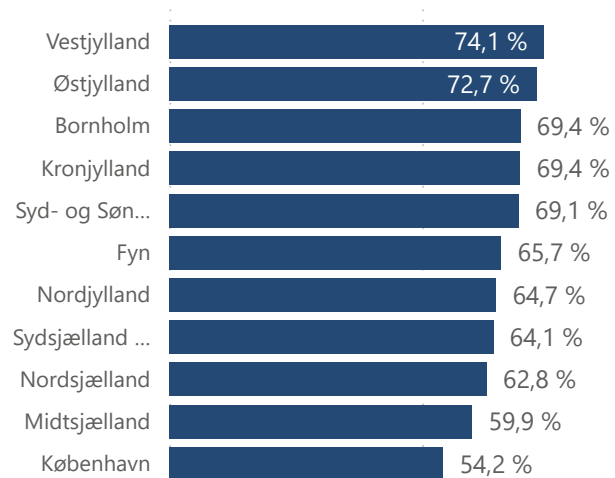

Prøveafvikling - september 2024

Praktisk/Teori Område	Praktisk				Teori				Total			
	Afviklede	Ikke bookede	Aflyste	Beståelsesprocent	Afviklede	Ikke bookede	Aflyste	Beståelsesprocent	Afviklede	Ikke bookede	Aflyste	Beståelsesprocent
Bornholm	62	15		74,2 %	46	27		63,0 %	108	42		69,4 %
Fyn	1.048	42	44	67,4 %	661	310	1	62,9 %	1.709	352	45	65,7 %
Kronjylland	1.134	26	33	70,5 %	878	935	5	68,1 %	2.012	961	38	69,4 %
København	3.350	10	340	52,5 %	2.050	252	2	56,9 %	5.400	262	342	54,2 %
Midtsjælland	1.408	4	80	58,5 %	1.396	151	9	61,3 %	2.804	155	89	59,9 %
Nordjylland	1.171	44	44	71,1 %	1.163	611		58,2 %	2.334	655	44	64,7 %
Nordsjælland	1.739	14	22	62,7 %	1.451	411	1	62,9 %	3.190	425	23	62,8 %
Syd- og Sønderjylland	1.273	28	34	76,1 %	1.068	573	20	60,7 %	2.341	601	54	69,1 %
Sydsjælland og Lolland Falster	795	10	20	65,5 %	849	146	6	62,8 %	1.644	156	26	64,1 %
Vestjylland	1.278	42	62	75,4 %	856	431	1	72,2 %	2.134	473	63	74,1 %
Østjylland	1.249	95	59	76,1 %	1.066	711	39	68,6 %	2.315	806	98	72,7 %
Total	14.507	330	738	65,2 %	11.484	4.558	84	62,6 %	25.991	4.888	822	64,0 %

Beståelsesprocent efter område