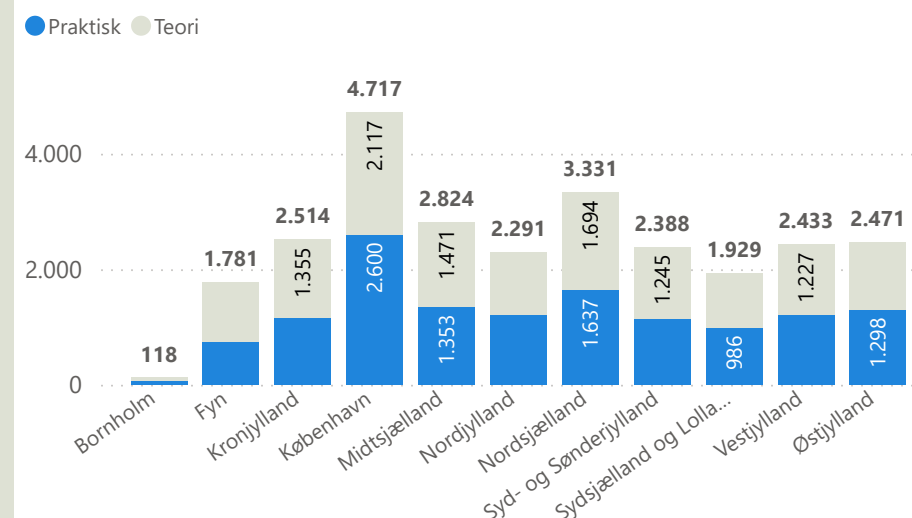

## Prøveafvikling - december 2024

Praktisk/Teori Område	Praktisk				Teori				Total			
	Afviklede	Ikke bookede	Aflyste	Beståelsesprocent	Afviklede	Ikke bookede	Aflyste	Beståelsesprocent	Afviklede	Ikke bookede	Aflyste	Beståelsesprocent
Bornholm	66	5	2	75,8 %	52	20		69,2 %	<b>118</b>	<b>25</b>	<b>2</b>	<b>72,9 %</b>
Fyn	744	0	17	66,1 %	1.037	54		69,4 %	<b>1.781</b>	<b>54</b>	<b>17</b>	<b>68,1 %</b>
Kronjylland	1.159	4	117	69,1 %	1.355	314	15	69,5 %	<b>2.514</b>	<b>318</b>	<b>132</b>	<b>69,3 %</b>
København	2.600	6	281	54,9 %	2.117	91	43	66,8 %	<b>4.717</b>	<b>97</b>	<b>324</b>	<b>60,3 %</b>
Midtsjælland	1.353	8	108	58,2 %	1.471	60	15	68,7 %	<b>2.824</b>	<b>68</b>	<b>123</b>	<b>63,7 %</b>
Nordjylland	1.209	31	18	74,8 %	1.082	242	34	68,8 %	<b>2.291</b>	<b>273</b>	<b>52</b>	<b>71,9 %</b>
Nordsjælland	1.637	1	123	59,9 %	1.694	64	7	73,7 %	<b>3.331</b>	<b>65</b>	<b>130</b>	<b>66,9 %</b>
Syd- og Sønderjylland	1.143	6	31	73,2 %	1.245	194	14	70,8 %	<b>2.388</b>	<b>200</b>	<b>45</b>	<b>72,0 %</b>
Sydsjælland og Lolland Falster	986	7	91	62,1 %	943	52		72,0 %	<b>1.929</b>	<b>59</b>	<b>91</b>	<b>66,9 %</b>
Vestjylland	1.206	3	45	74,8 %	1.227	135	2	76,1 %	<b>2.433</b>	<b>138</b>	<b>47</b>	<b>75,5 %</b>
Østjylland	1.298	3	68	74,4 %	1.173	55	4	74,8 %	<b>2.471</b>	<b>58</b>	<b>72</b>	<b>74,6 %</b>
<b>Total</b>	<b>13.401</b>	<b>74</b>	<b>901</b>	<b>65,4 %</b>	<b>13.396</b>	<b>1.281</b>	<b>134</b>	<b>70,8 %</b>	<b>26.797</b>	<b>1.355</b>	<b>1.035</b>	<b>68,1 %</b>

### Beståelsesprocent efter område

### Afviklede prøver efter resultat

### Afviklede prøver efter område