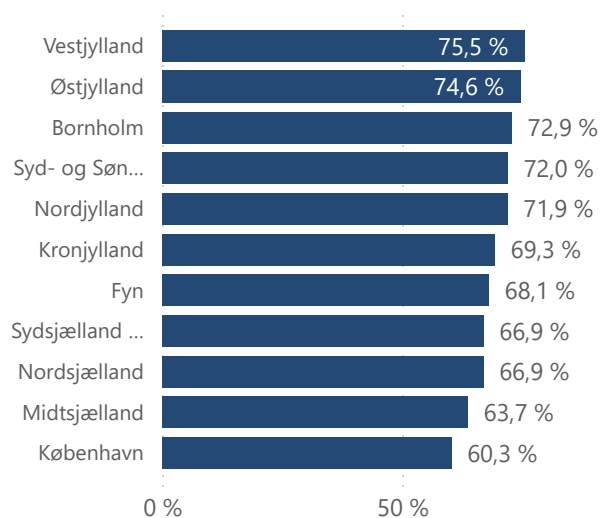

## Prøveafvikling - december 2024

Praktisk/Teori Område	Praktisk				Teori				Total			
	Afviklede	Ikke bookede	Aflyste	Beståelsesprocent	Afviklede	Ikke bookede	Aflyste	Beståelsesprocent	Afviklede	Ikke bookede	Aflyste	Beståelsesprocent
Bornholm	66	5	2	75,8 %	52	20		69,2 %	<b>118</b>	<b>25</b>	<b>2</b>	<b>72,9 %</b>
Fyn	744	0	17	66,1 %	1.037	54		69,4 %	<b>1.781</b>	<b>54</b>	<b>17</b>	<b>68,1 %</b>
Kronjylland	1.159	4	117	69,1 %	1.355	314	15	69,5 %	<b>2.514</b>	<b>318</b>	<b>132</b>	<b>69,3 %</b>
København	2.600	6	281	54,9 %	2.117	91	43	66,8 %	<b>4.717</b>	<b>97</b>	<b>324</b>	<b>60,3 %</b>
Midtsjælland	1.353	8	108	58,2 %	1.471	60	15	68,7 %	<b>2.824</b>	<b>68</b>	<b>123</b>	<b>63,7 %</b>
Nordjylland	1.209	31	18	74,8 %	1.082	242	34	68,8 %	<b>2.291</b>	<b>273</b>	<b>52</b>	<b>71,9 %</b>
Nordsjælland	1.637	1	123	59,9 %	1.694	64	7	73,7 %	<b>3.331</b>	<b>65</b>	<b>130</b>	<b>66,9 %</b>
Syd- og Sønderjylland	1.143	6	31	73,2 %	1.245	194	14	70,8 %	<b>2.388</b>	<b>200</b>	<b>45</b>	<b>72,0 %</b>
Sydsjælland og Lolland Falster	986	7	91	62,1 %	943	52		72,0 %	<b>1.929</b>	<b>59</b>	<b>91</b>	<b>66,9 %</b>
Vestjylland	1.206	3	45	74,8 %	1.227	135	2	76,1 %	<b>2.433</b>	<b>138</b>	<b>47</b>	<b>75,5 %</b>
Østjylland	1.298	3	68	74,4 %	1.173	55	4	74,8 %	<b>2.471</b>	<b>58</b>	<b>72</b>	<b>74,6 %</b>
<b>Total</b>	<b>13.401</b>	<b>74</b>	<b>901</b>	<b>65,4 %</b>	<b>13.396</b>	<b>1.281</b>	<b>134</b>	<b>70,8 %</b>	<b>26.797</b>	<b>1.355</b>	<b>1.035</b>	<b>68,1 %</b>

### Beståelsesprocent efter område