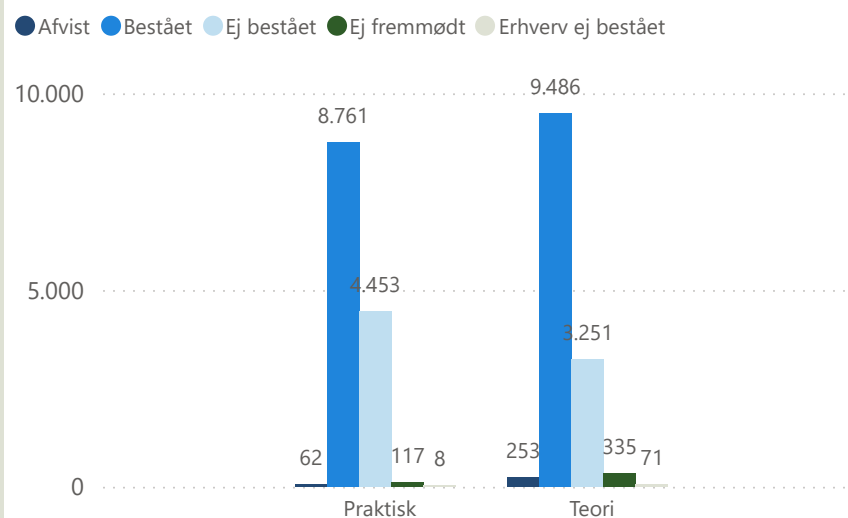

## Prøveafvikling - december 2024

Praktisk/Teori Område	Praktisk				Teori				Total			
	Afviklede	Ikke bookede	Aflyste	Beståelsesprocent	Afviklede	Ikke bookede	Aflyste	Beståelsesprocent	Afviklede	Ikke bookede	Aflyste	Beståelsesprocent
Bornholm	66	5	2	75,8 %	52	20		69,2 %	<b>118</b>	<b>25</b>	<b>2</b>	<b>72,9 %</b>
Fyn	744	0	17	66,1 %	1.037	54		69,4 %	<b>1.781</b>	<b>54</b>	<b>17</b>	<b>68,1 %</b>
Kronjylland	1.159	4	117	69,1 %	1.355	314	15	69,5 %	<b>2.514</b>	<b>318</b>	<b>132</b>	<b>69,3 %</b>
København	2.600	6	281	54,9 %	2.117	91	43	66,8 %	<b>4.717</b>	<b>97</b>	<b>324</b>	<b>60,3 %</b>
Midtsjælland	1.353	8	108	58,2 %	1.471	60	15	68,7 %	<b>2.824</b>	<b>68</b>	<b>123</b>	<b>63,7 %</b>
Nordjylland	1.209	31	18	74,8 %	1.082	242	34	68,8 %	<b>2.291</b>	<b>273</b>	<b>52</b>	<b>71,9 %</b>
Nordsjælland	1.637	1	123	59,9 %	1.694	64	7	73,7 %	<b>3.331</b>	<b>65</b>	<b>130</b>	<b>66,9 %</b>
Syd- og Sønderjylland	1.143	6	31	73,2 %	1.245	194	14	70,8 %	<b>2.388</b>	<b>200</b>	<b>45</b>	<b>72,0 %</b>
Sydsjælland og Lolland Falster	986	7	91	62,1 %	943	52		72,0 %	<b>1.929</b>	<b>59</b>	<b>91</b>	<b>66,9 %</b>
Vestjylland	1.206	3	45	74,8 %	1.227	135	2	76,1 %	<b>2.433</b>	<b>138</b>	<b>47</b>	<b>75,5 %</b>
Østjylland	1.298	3	68	74,4 %	1.173	55	4	74,8 %	<b>2.471</b>	<b>58</b>	<b>72</b>	<b>74,6 %</b>
<b>Total</b>	<b>13.401</b>	<b>74</b>	<b>901</b>	<b>65,4 %</b>	<b>13.396</b>	<b>1.281</b>	<b>134</b>	<b>70,8 %</b>	<b>26.797</b>	<b>1.355</b>	<b>1.035</b>	<b>68,1 %</b>

### Beståelsesprocent efter område

### Afviklede prøver efter resultat