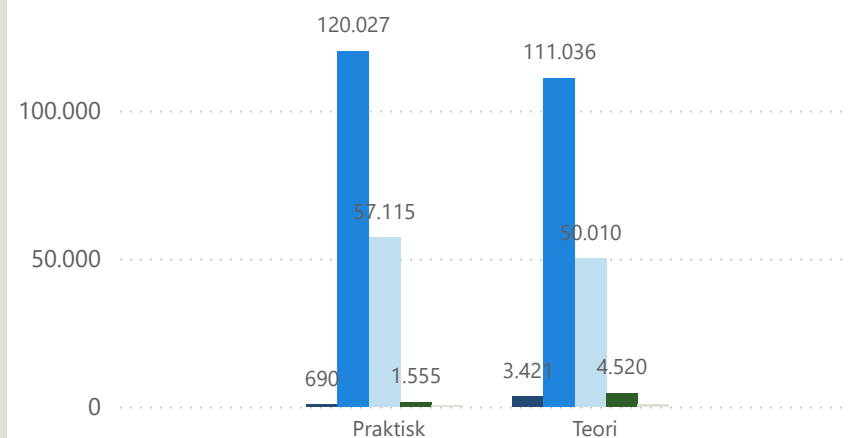

Afviklede prøver efter resultat

● Afvist ● Bestået ● Ej bestået ● Ej fremmødt ● Erhverv ej bestået