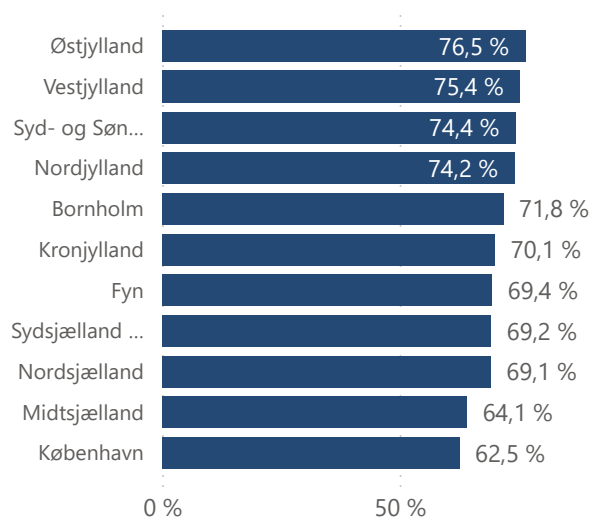

Prøveafvikling - januar 2025

Praktisk/Teori Område	Praktisk				Teori				Total			
	Afviklede	Ikke bookede	Aflyste	Beståelsesprocent	Afviklede	Ikke bookede	Aflyste	Beståelsesprocent	Afviklede	Ikke bookede	Aflyste	Beståelsesprocent
Bornholm	90	11	2	68,9 %	66	42	2	75,8 %	156	53	4	71,8 %
Fyn	1.376	16	45	70,6 %	1.058	246		68,0 %	2.434	262	45	69,4 %
Kronjylland	1.511	30	119	68,2 %	1.195	268	2	72,5 %	2.706	298	121	70,1 %
København	3.544	34	501	57,1 %	3.084	202	7	68,8 %	6.628	236	508	62,5 %
Midtsjælland	1.789	77	95	59,2 %	1.652	124	2	69,5 %	3.441	201	97	64,1 %
Nordjylland	1.439	179	124	76,0 %	1.134	635	3	71,8 %	2.573	814	127	74,2 %
Nordsjælland	1.651	17	291	65,7 %	1.548	317	65	72,8 %	3.199	334	356	69,1 %
Syd- og Sønderjylland	1.598	57	60	76,9 %	1.385	455	25	71,6 %	2.983	512	85	74,4 %
Sydsjælland og Lolland Falster	1.292	139	80	68,7 %	1.183	194	14	69,8 %	2.475	333	94	69,2 %
Vestjylland	1.677	106	125	75,8 %	1.168	403	2	74,7 %	2.845	509	127	75,4 %
Østjylland	1.493	110	58	77,8 %	1.310	469	2	75,0 %	2.803	579	60	76,5 %
Total	17.460	776	1.500	68,0 %	14.783	3.355	124	71,2 %	32.243	4.131	1.624	69,4 %

Beståelsesprocent efter område