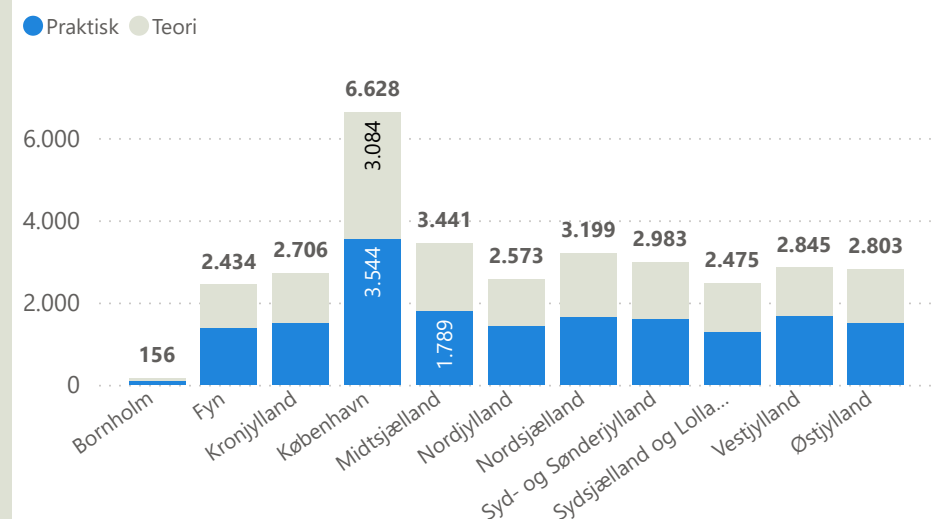

Afviklede prøver efter område