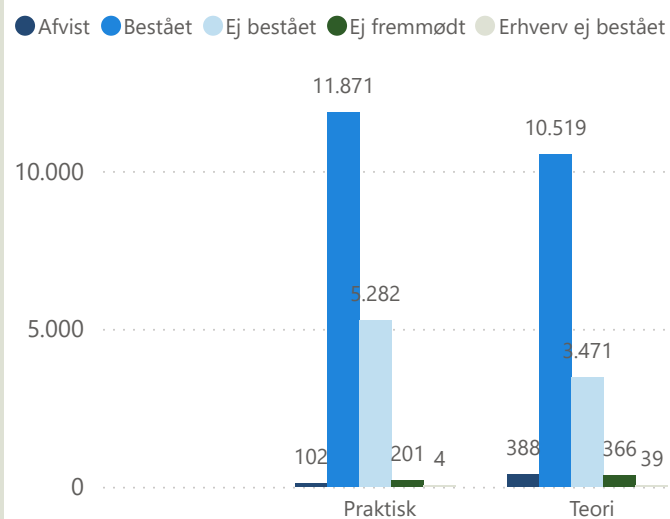

Afviklede prøver efter resultat